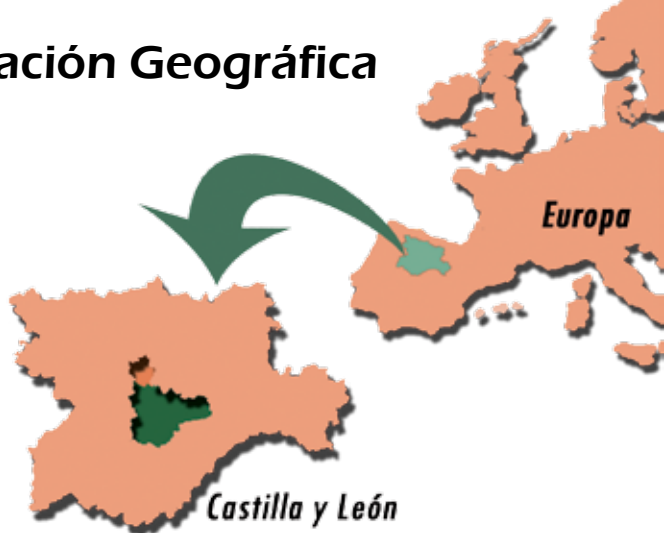

Lista de las Aves de la Zona Norte de Valladolid

**List of birds
of northern
Valladolid**

Situación Geográfica

Zonación de Adri-Valladolid Norte

BOSQUES

ESTEPAS Y TIERRAS DE CULTIVO

HUMEDALES

RIBERAS

La Estepa - Steppe

<input checked="" type="checkbox"/>	NOMBRE COMÚN name	NOMBRE CIENTÍFICO	
	ABEJARUCO COMÚN Bee-eater	<i>Merops apiaster</i>	
	ABUBILLA Hoopoe	<i>Upupa epops</i>	
	ACENTOR COMÚN Dunnock	<i>Prunella modularis</i>	
	AGUILUCHO CENIZO Montagu's harrier	<i>Circus pygargus</i>	
	AGUILUCHO PÁLIDO Hen Harrier	<i>Circus cyaneus</i>	
	ALCARAVÁN Stone Curlew	<i>Burhinus oedicephalus</i>	
	ALCAUDÓN COMÚN Woodchat Shrike	<i>Lanius senator</i>	